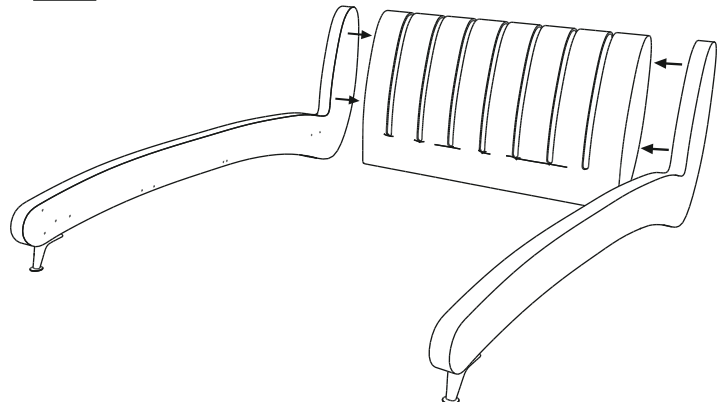

Инструкция по сборке кровати  
Verona, Rimini

\* При ширине 80,90 см. в комплект не входит

[www.sonum.ru](http://www.sonum.ru)

1

2

3

4

5

Винт М6х50 2 шт.  
Шайба М6 2шт.

6

М6х20

7

М6х20

8

М6х20

9

М6х50 2 шт.

М6х20 4 шт.

10

\* При ширине 80, 90 см. опора не устанавливается.

11