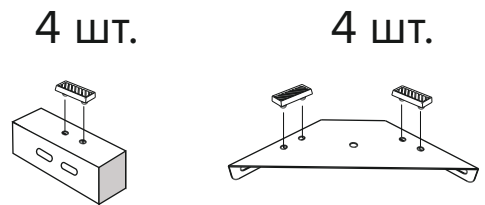

Инструкция по сборке кровати  
Verona, Rimini

\* При ширине 80,90 см. в комплект не входит

[www.sonum.ru](http://www.sonum.ru)

1

2

3

4

5

Винт М6х50 2 шт.  
Шайба М6 2шт.

6

М6х20

7

М6х20

8

М6х20

9