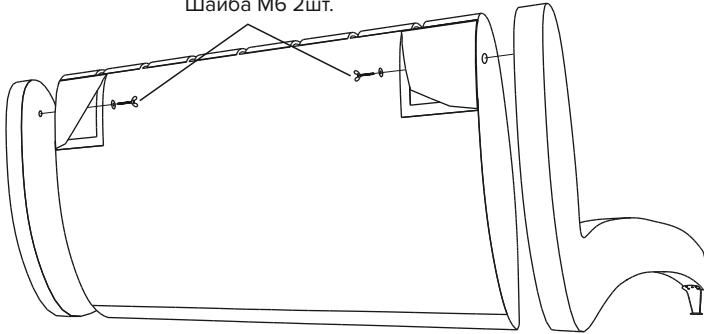

Инструкция по сборке кровати  
Verona, Rimini

\* При ширине 80,90 см. в комплект не входит

[www.sonum.ru](http://www.sonum.ru)

1

2

3

4

5

Винт М6х50 2 шт.  
Шайба М6 2шт.

6

М6х20

7

М6х20

8

М6х20

9

М6х50 2 шт.

М6х20 4 шт.

10

\* При ширине 80, 90 см. опора не устанавливается.

11