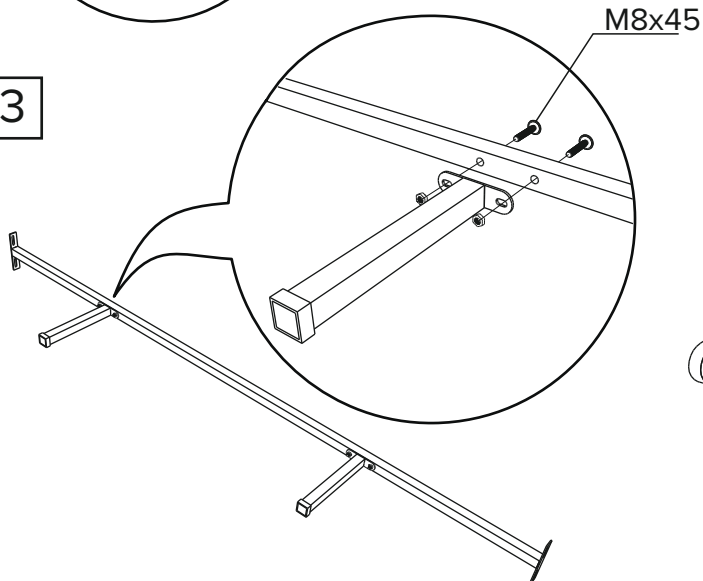

Инструкция по сборке кровати  
Verona, Rimini

\* При ширине 80,90 см. в комплект не входит

[www.sonum.ru](http://www.sonum.ru)

1

2

3

4

5

Винт М6х50 2 шт.  
Шайба М6 2шт.

6

М6х20

7

М6х20

8

М6х20

9

М6х50 2 шт.

М6х20 4 шт.

10

\* При ширине 80, 90 см. опора не устанавливается.

11