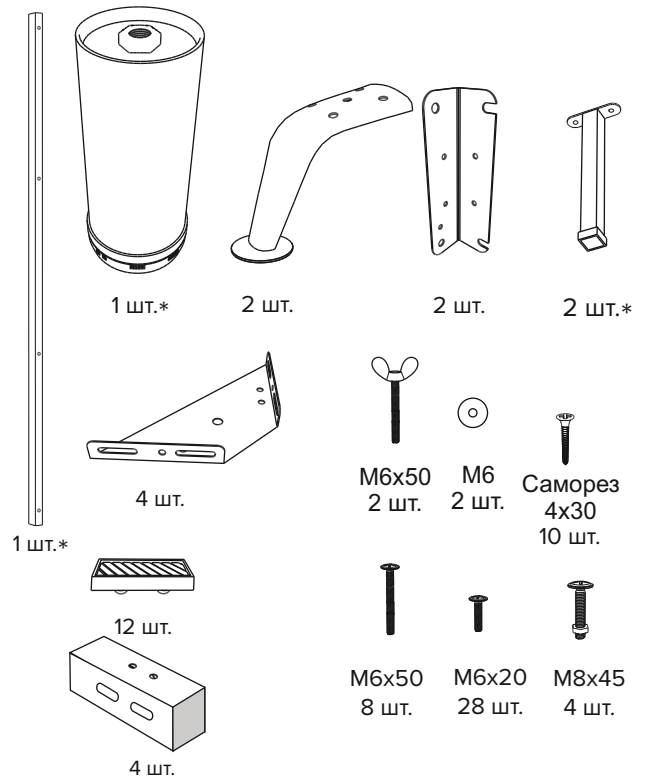

Инструкция по сборке кровати  
Verona, Rimini

\* При ширине 80,90 см. в комплект не входит

[www.sonum.ru](http://www.sonum.ru)

1

2

3

4

5

Винт М6х50 2 шт.  
Шайба М6 2шт.

6

М6х20

7

М6х20

8

М6х20

9

М6х50 2 шт.

М6х20 4 шт.

10

\* При ширине 80, 90 см. опора не устанавливается.

11