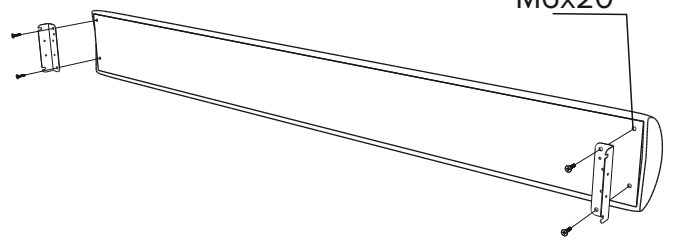

Инструкция по сборке кровати  
Verona, Rimini

\* При ширине 80,90 см. в комплект не входит

[www.sonum.ru](http://www.sonum.ru)

1

2

3

4

5

Винт М6х50 2 шт.  
Шайба М6 2шт.

6

М6х20

7

М6х20

8

М6х20

9

М6х50 2 шт.

М6х20 4 шт.

10

\* При ширине 80, 90 см. опора не устанавливается.

11