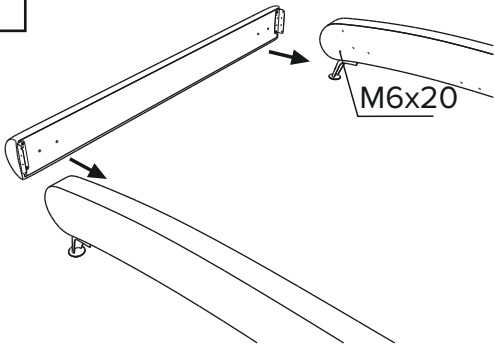

Инструкция по сборке кровати  
Verona, Rimini

\* При ширине 80,90 см. в комплект не входит

[www.sonum.ru](http://www.sonum.ru)

1

2

3

4

5

Винт М6х50 2 шт.  
Шайба М6 2шт.

6

М6х20

7

М6х20

8

М6х20

9

М6х50 2 шт.

М6х20 4 шт.

10

\* При ширине 80, 90 см. опора не устанавливается.

11