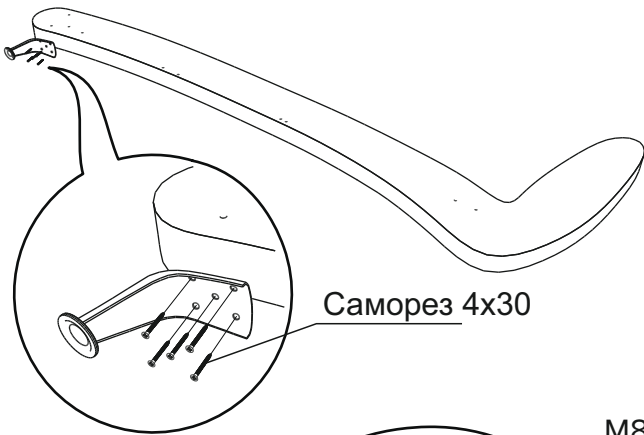

Инструкция по сборке кровати  
Verona, Rimini

\* При ширине 80,90 см. в комплект не входит

[www.sonum.ru](http://www.sonum.ru)

1

2

3

4

5

Винт М6х50 2 шт.  
Шайба М6 2шт.

6

М6х20

7

М6х20

8

М6х20

9

М6х50 2 шт.

М6х20 4 шт.

10

\* При ширине 80, 90 см. опора не устанавливается.

11