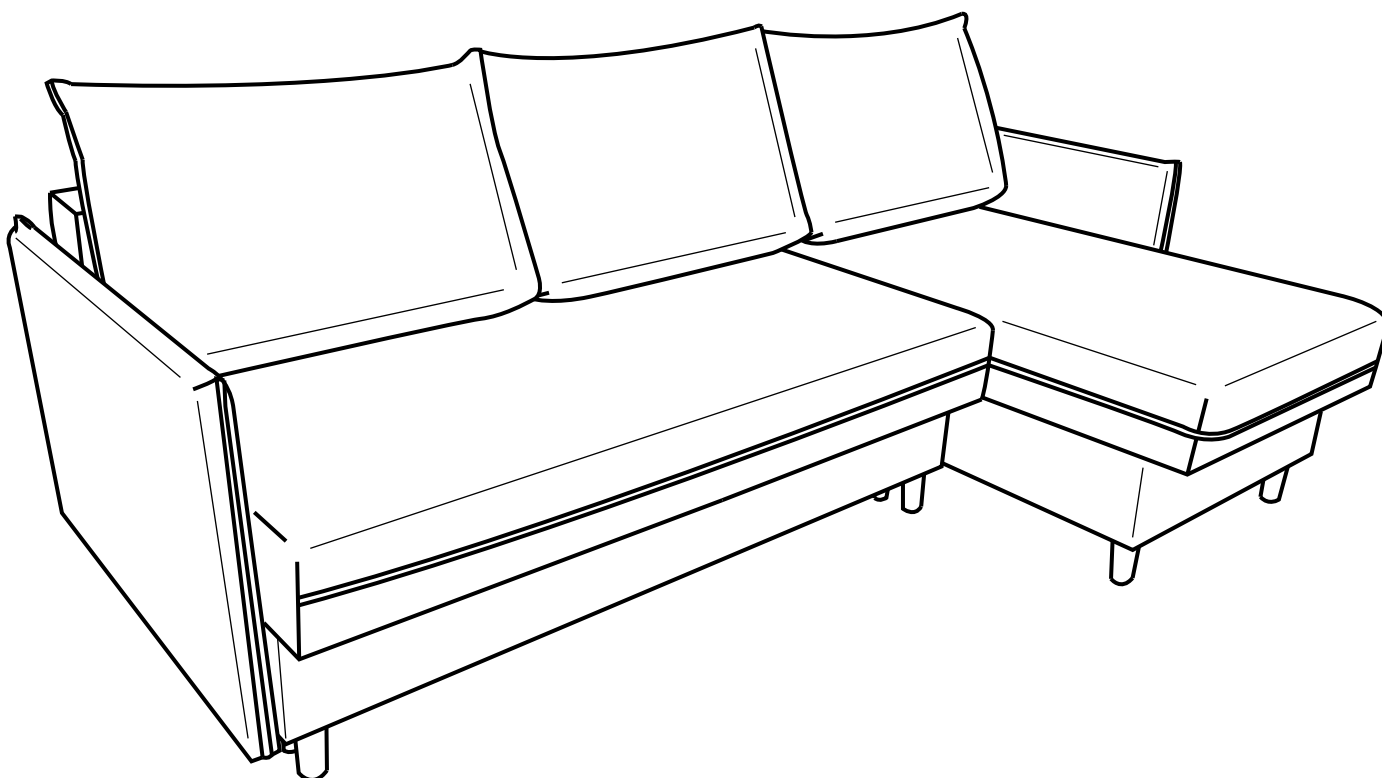

Инструкция по сборке дивана-кровати

# Rain угловой

Сиденье	1 шт.		
Откидная спинка	1 шт.		
Оттоманка	1 шт.		
Подлокотник	2 шт.		
Задняя спинка	1 шт.		
Задняя спинка оттоманки	1 шт.		
Подушка спиновая	3 шт.		
Подушка оттоманки	1 шт.		
Замок клиновой (папа)	2 шт.		
Замок клиновой (мама)	2 шт.		
Замок прямой (папа)	1 шт.		
Замок прямой (мама)	1 шт.		
Опора	14 шт.		
Подпятник фетровый	14 шт.		
Аэратор	2 шт.		
Смазка силиконовая	1 шт.		
Гайка М6	2 шт.		
Шайба пластиковая	4 шт.		
Шайба М6	2 шт.		
Винт М6х20	14 шт.	①	
Винт М6х35	3 шт.	②	
Винт М6х50	2 шт.	③	
Винт М6х65	4 шт.	④	