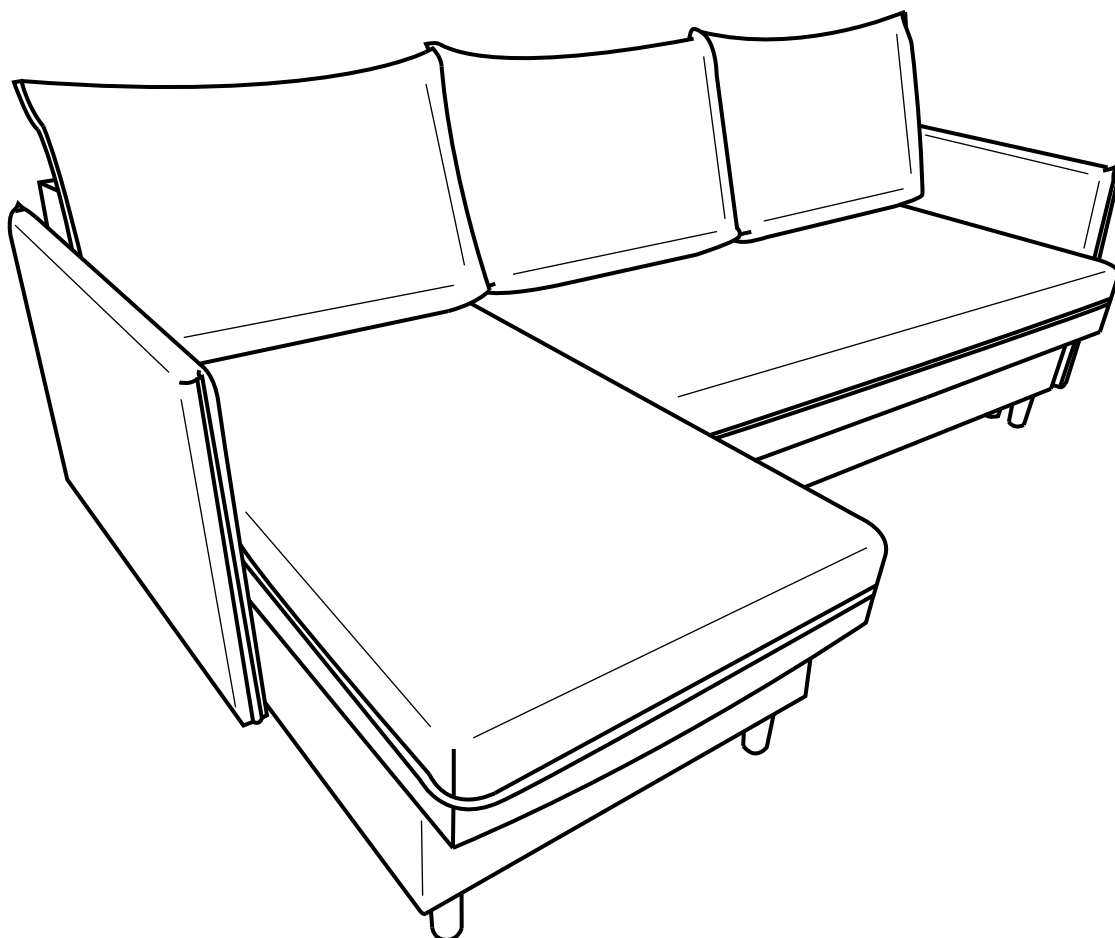

Инструкция по сборке дивана-кровати

# Rain угловой

Сиденье	1 шт.		
Откидная спинка	1 шт.		
Оттоманка	1 шт.		
Подлокотник	2 шт.		
Задняя спинка	1 шт.		
Задняя спинка оттоманки	1 шт.		
Подушка спиновая	3 шт.		
Подушка оттоманки	1 шт.		
Замок клиновой (папа)	2 шт.		
Замок клиновой (мама)	2 шт.		
Замок прямой (папа)	1 шт.		
Замок прямой (мама)	1 шт.		
Опора	14 шт.		
Подпятник фетровый	14 шт.		
Аэратор	2 шт.		
Смазка силиконовая	1 шт.		
Гайка М6	2 шт.		
Шайба пластиковая	4 шт.		
Шайба М6	2 шт.		
Винт М6х20	14 шт.	①	
Винт М6х35	3 шт.	②	
Винт М6х50	2 шт.	③	
Винт М6х65	4 шт.	④	